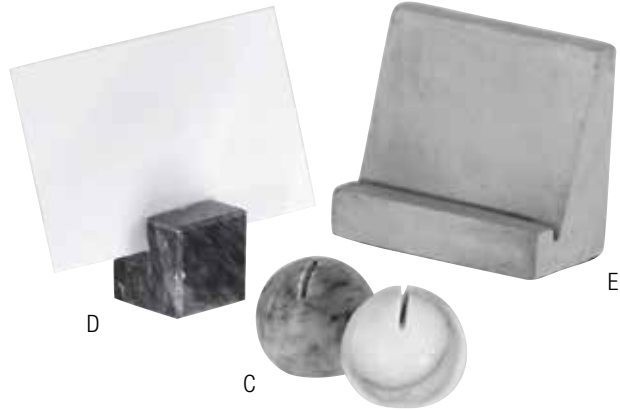

DON#	Shape	Size	Qty
K. <b>1S145</b>	Round	12¼"	1 ea
L. <b>1S146</b>	Round	15¾"	1 ea
M. <b>1S148</b>	Oval	21¾" x 16"	1 ea

\*Dishwasher safe

**NEW!**

A

Weighted bottom prevents tipping  
Ships assembled

D

C

B