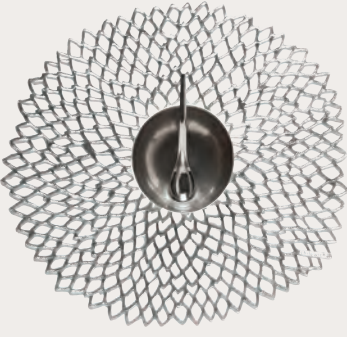

Dahlia™

Not Available for Customization

CHAMPAGNE 011
○

GUNMETAL 002
○

GOLD 003
○

SILVER 001
○

SHAPE ○ Round SIZE 14.25" x 15.25" 36 x 39 cm STYLE - COLOR 100142 - ____

SHAPE ○ Round SIZE 14.25" x 15.25" 36 x 39 cm STYLE - COLOR 100142 - ____