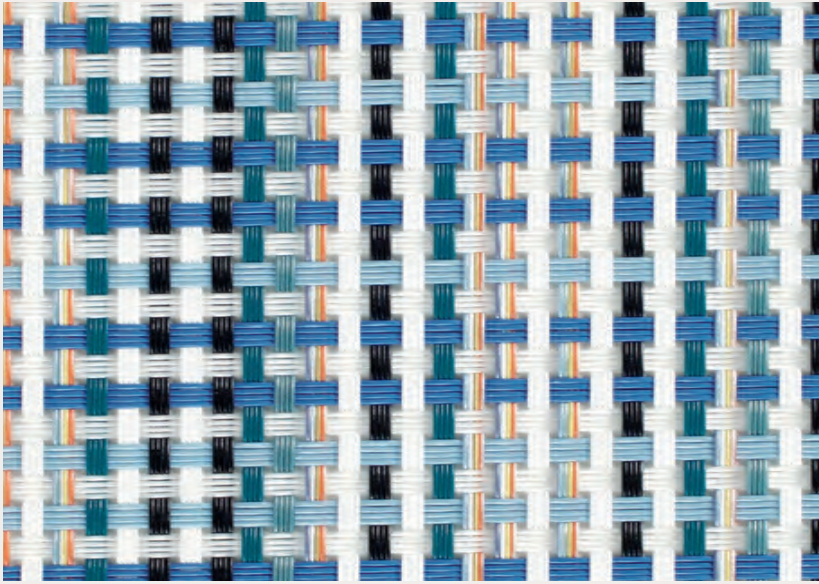

SHAPE		SIZE		STYLE - COLOR
☐	Rectangle	14" x 19"	36 x 48 cm	100433 - ----
☐	Hosp. Rectangle	12" x 16"	30 x 41 cm	100440 - ----
☐	Runner	14" x 72"	36 x 183 cm	100434 - ----