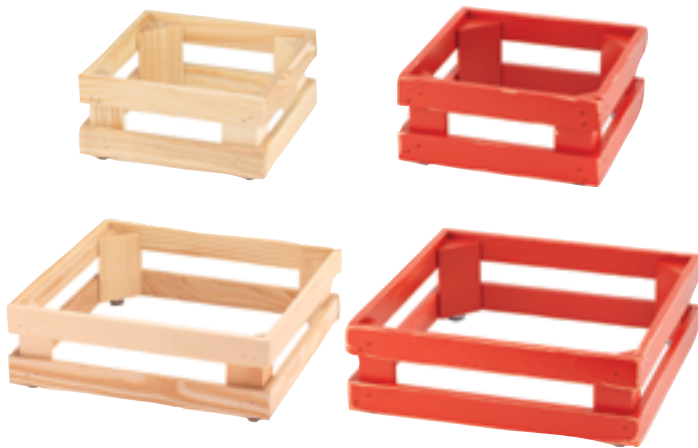

FRILICH® Raiser™ and Cold Displays

Wooden Risers

5ST056	Tan	9" x 9", 4.1" tall	23 cm x 23 cm, 11 cm	1 ea.
5ST075	Red	9" x 9", 4.1" tall	23 cm x 23 cm, 11 cm	1 ea.
5ST054	Tan	9" x 9", 6.7" tall	23 cm x 23 cm, 17 cm	1 ea.
5ST073	Red	9" x 9", 6.7" tall	23 cm x 23 cm, 17 cm	1 ea.
5ST052	Tan	13" x 13", 4.1" tall	33 cm x 33 cm, 11 cm	1 ea.
5ST071	Red	13" x 13", 4.1" tall	33 cm x 33 cm, 11 cm	1 ea.
5ST050	Tan	13" x 13", 6.7" tall	33 cm x 33 cm, 17 cm	1 ea.
5ST069	Red	13" x 13", 6.7" tall	33 cm x 33 cm, 17 cm	1 ea.