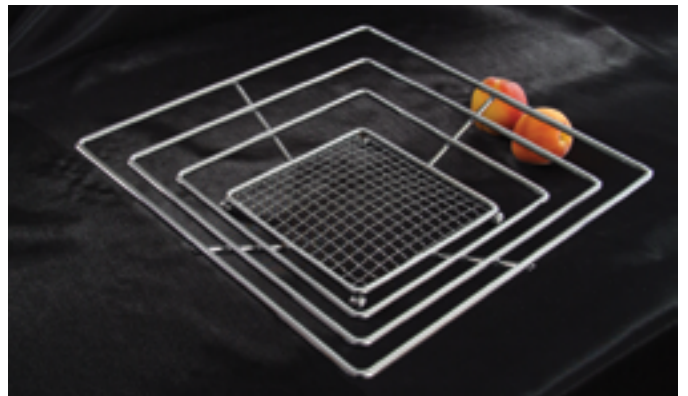

Chrome Square Wire Basket w/Mesh Bottom

WB-711	11.75"	29.8 cm	1 ea.