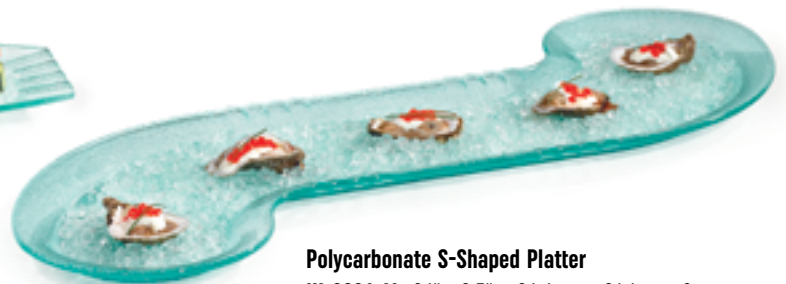

HI-2038-JA 6" 15.2 cm 2 dz.

HI-2016-JA 12.75" 32.4 cm 12 ea.

HI-2017-JA 14.5" 36.8 cm 12 ea.

Polycarbonate Long Platter

HI-2031-JA 20" x 8" 50.8 cm x 20.3 cm 3 ea.

HI-2032-JA 22.5" x 9" 57.1 cm x 22.9 cm 3 ea.