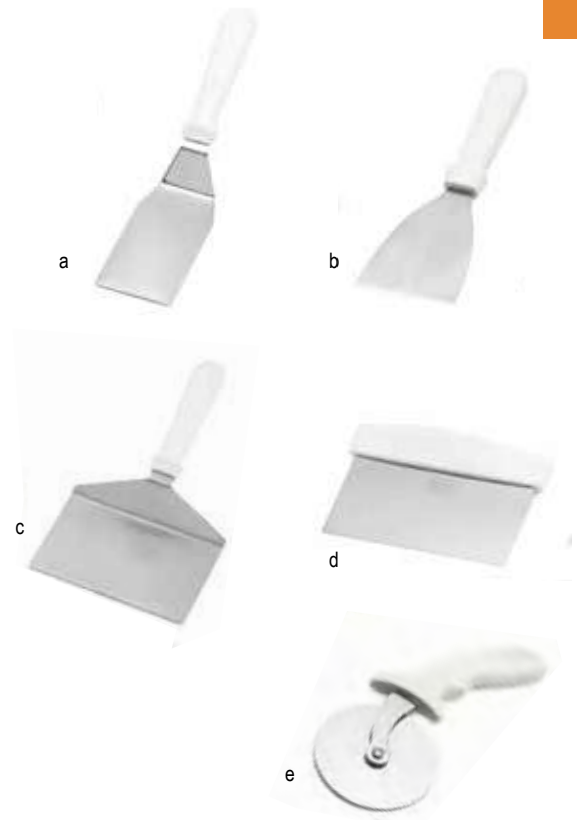

## FOOD TURNERS & UTENSILS

Item #	Description	Min Order/ Case Pack	List Price (\$)
<b>FOOD TURNERS &amp; UTENSILS- STAINLESS STEEL &amp; POLYPROPYLENE</b>			
<b>WHITE PLASTIC HANDLE</b>			
242W	11" Pie Server, 4¾" Blade	1 ea / 12 ea	2.90 ea
a. 251W	11½" Turner, 5 x 2¾" Blade	1 ea / 12 ea	4.08 ea
b. 253W	9½" Scraper, 3" Blade	1 ea / 12 ea	3.12 ea
c. 461W	11", Wide Turner, 6¼ x 4½" Blade	1 ea / 12 ea	7.14 ea
4100W	15" Solid Turner, 7" Rounded Blade	1 ea / 12 ea	4.76 ea
d. 4103W	Dough Scraper, 6 x 3" Blade	1 ea / 12 ea	3.44 ea
e. 4106W	Pizza Wheel, 4" dia Blade	1 ea / 12 ea	5.92 ea
<b>WOOD HANDLE</b>			
f. 2003	11" Fish Turner, 6" Blade	1 ea / 12 ea	4.14 ea
g. 242	10" Pie Server, 4¾" Blade	12 ea	3.08 ea
254	8½" Scraper, 4" Blade	12 ea	4.88 ea
h. 4100S	14½" Solid Turner, 8" Rounded Blade	12 ea	6.40 ea
i. 451	13" Heavy Turner, 6 x 5" Blade	12 ea	15.42 ea