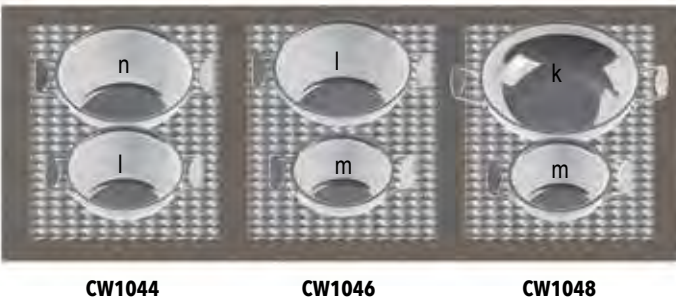

TRI-PLY STAINLESS STEEL

HOT FOOD TEMPLATES

STANDARD SIZE: 13½ X 21⅝" FOR SINGLE WELL

TO ORDER TEMPLATES:
CW1044 **RSS**
ITEM NUMBER FINISH

Item	Description	Min Order/ Case Pack	S/S, BRS and RSS Finish ($)	Circle Swirl (CSS) Finish ($)	Embossed Finish ($)
STAINLESS STEEL					
CW1044_	Template, Fits (1) CW7004, (1) CW7006	1 ea	200.00 ea	230.00 ea	250.00 ea
CW1046_	Template, Fits (1) CW7002, (1) CW7004	1 ea	200.00 ea	230.00 ea	250.00 ea
CW1048_	Template, Fits (1) CW7012, (1) CW7002	1 ea	200.00 ea	230.00 ea	250.00 ea