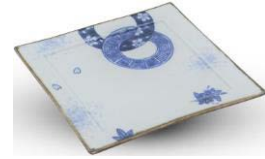

Tessa Black Tea Cup
Item #: TEC-180
3.25"Dia x 2.25"H - 6 oz

1 - 23 \$3.30
24 + \$2.97

Slate Shape Rectangular Platter

Item #: PLL-151
10"L x 3.5"W x 1"H

1 - 11 \$11.50
12 + \$10.35

Sometsuke Blue Leaf Plate

Item #: PLL-152
10.25"L x 5.25"W x 1.25"H

1 - 11 \$24.95
12 + \$22.46

Sometsuke Ring Square Plate

Item #: PLL-153
7"L x 7"W x 0.5"H

1 - 11 \$22.95
12 + \$20.66

Sometsuke Fish Hexagonal Plate

Item #: PLL-154
7.5"L x 6"W x 1.25"H