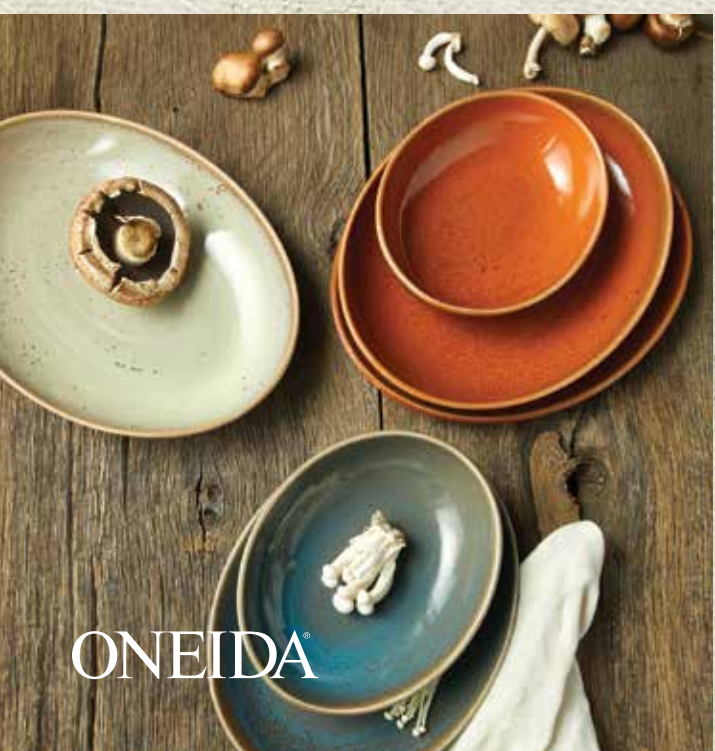

Mug
F1463051042 (3¾"), 11¼ oz., 2 Doz.

Cocktail Plate (Round)
F1463051109 (4"), 4 Doz.

Tapas (Double Handled)
F1463051300 (7½"), 23 oz., 2 Doz.

Cup (Espresso)
F1463051525 (2⅝"), 3⅝ oz., 2 Doz.
Saucer (Espresso)
F1463051505 (4⅞"), 2 Doz.